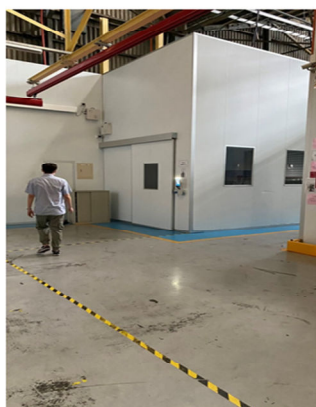

掃描器監視系統

還原作業即時影音，避免作業疏失

卡都錄 DSSDVR

QRCALL BOX 將讀卡機送出的卡號轉換成代碼或人名，儲存在監視系統，並且可用代碼或人名之關鍵字快速搜尋影像回放，稱之為DSSDVR。

AI 監控各式應用。

代打卡爭議

可利用關鍵字查詢打卡時影片是否為本人。

禁區存證

人員有意圖侵入受管制區域，可錄影存查。

社區大樓停車場

大樓停車場管制進入不管出去，造成一卡多輛車停入。

信用卡與提款卡

信用卡與提款卡使用過程錄影存查。

AI智慧保全系統

AI 保全系統架構

智慧安全POS機暨人臉辨識系統

各行業人臉辨識應用，一進一出與人數控管。人臉辨識門禁
 出勤系統，結合 LINE 推播。

人臉考勤與門禁管制

工地人員管制系統

機電	30	玻璃	43	進場 ENTER	出場 EXIT
土木	7	電焊	21	進場 ENTER	出場 EXIT
泥工	45	電工	11	進場 ENTER	出場 EXIT
放樣	22	鷹架	9	進場 ENTER	出場 EXIT
混凝土	54	雜工	12	進場 ENTER	出場 EXIT
今日人數 200		現場人數 88		攝助聲信 尚武工地	

車牌辨識、電梯樓層管制、測溫門禁。

人臉與車牌辨識電廠案

汽車大廠

豪宅電梯與公設門禁