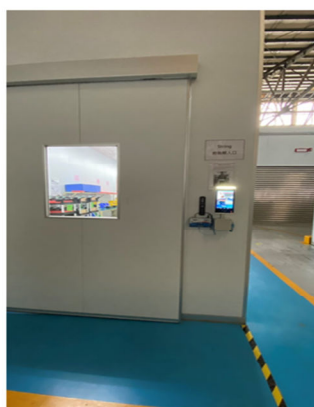

實聯制結合測溫刷卡整合，可應用於人員出勤刷卡、會員訪客系統等，保存相關紀錄。

AI零接觸測溫實聯制訪客系統

實聯制實績

利用身分證、健保卡資料登錄系統，保存相關紀錄，或同時擴充保存影像應用。

AI 零接觸測溫實聯制訪客系統

門禁出勤各類應用整合，單純性刷卡，除了可結合拍照，亦可結合影像等擴充不同行業應用。

網路門禁監視系統

還原刷卡即時影音，避免刷卡異常

掃描器監視系統

還原作業即時影音，避免作業疏失

卡都錄 DSSDVR

QRCALL BOX 將讀卡機送出的卡號轉換成代碼或人名，儲存在監視系統，並且可用代碼或人名之關鍵字快速搜尋影像回放，稱之為DSSDVR。

AI 監控各式應用。

代打卡爭議

可利用關鍵字查詢打卡時影片是否為本人。

禁區存證

各行業人臉辨識應用，一進一出與人數控管。人臉辨識門禁
 出勤系統，結合 LINE 推播。

人臉考勤與門禁管制

工地人員管制系統

機電	30	玻璃	43	進場 ENTER	出場 EXIT
土木	7	電焊	21	進場 ENTER	出場 EXIT
泥工	45	電工	11	進場 ENTER	出場 EXIT
放樣	22	鷹架	9	進場 ENTER	出場 EXIT
混凝土	54	雜工	12	進場 ENTER	出場 EXIT
今日人數 200		現場人數 88		攝助聲信 尚武工地	

車牌辨識、電梯樓層管制、測溫門禁。

人臉與車牌辨識電廠案

汽車大廠

豪宅電梯與公設門禁