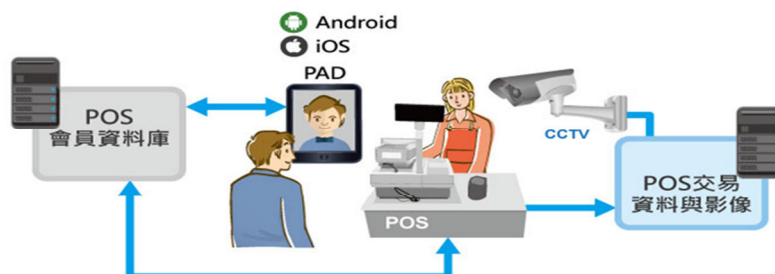

實聯制結合測溫刷卡整合，可應用於人員出勤刷卡、會員訪客系統等，保存相關紀錄。

AI零接觸測溫實聯制訪客系統

實聯制實績

利用身分證、健保卡資料登錄系統，保存相關紀錄，或同時擴充保存影像應用。

AI 零接觸測溫實聯制訪客系統

門禁出勤各類應用整合，單純性刷卡，除了可結合拍照，亦可結合影像等擴充不同行業應用。

網路門禁監視系統

還原刷卡即時影音，避免刷卡異常

掃描器監視系統

還原作業即時影音，避免作業疏失

卡都錄 DSSDVR

QRCALL BOX 將讀卡機送出的卡號轉換成代碼或人名，儲存在監視系統，並且可用代碼或人名之關鍵字快速搜尋影像回放，稱之為DSSDVR。

AI 監控各式應用。

代打卡爭議

可利用關鍵字查詢打卡時影片是否為本人。

禁區存證

人員有意圖侵入受管制區域，可錄影存查。

社區大樓停車場

大樓停車場管制進入不管出去，造成一卡多輛車停入。

信用卡與提款卡

信用卡與提款卡使用過程錄影存查。

AI智慧保全系統

AI 保全系統架構

智慧安全POS機暨人臉辨識系統

各行業人臉辨識應用，一進一出與人數控管。人臉辨識門禁
 出勤系統，結合 LINE 推播。

人臉考勤與門禁管制

工地人員管制系統

機電	30	玻璃	43	進場 ENTER	出場 EXIT
土木	7	電焊	21	進場 ENTER	出場 EXIT
泥工	45	電工	11	進場 ENTER	出場 EXIT
放樣	22	鷹架	9	進場 ENTER	出場 EXIT
混凝土	54	雜工	12	進場 ENTER	出場 EXIT
今日人數 200		現場人數 88		攝助聲信 尚武工地	