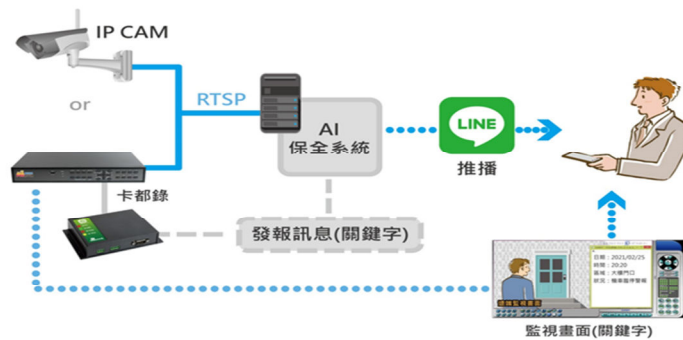

實聯制結合測溫刷卡整合，可應用於人員出勤刷卡、會員訪客系統等，保存相關紀錄。

AI零接觸測溫實聯制訪客系統

實聯制實績

利用身分證、健保卡資料登錄系統，保存相關紀錄，或同時擴充保存影像應用。

AI 零接觸測溫實聯制訪客系統

門禁出勤各類應用整合，單純性刷卡，除了可結合拍照，亦可結合影像等擴充不同行業應用。

網路門禁監視系統

還原刷卡即時影音，避免刷卡異常

掃描器監視系統

還原作業即時影音，避免作業疏失

卡都錄 DSSDVR

QRCALL BOX 將讀卡機送出的卡號轉換成代碼或人名，儲存在監視系統，並且可用代碼或人名之關鍵字快速搜尋影像回放，稱之為DSSDVR。

AI 監控各式應用。

代打卡爭議

可利用關鍵字查詢打卡時影片是否為本人。

禁區存證

人員有意圖侵入受管制區域，可錄影存查。

社區大樓停車場

大樓停車場管制進入不管出去，造成一卡多輛車停入。

信用卡與提款卡

信用卡與提款卡使用過程錄影存查。

AI智慧保全系統

AI 保全系統架構

智慧安全POS機暨人臉辨識系統

各行業人臉辨識應用，一進一出與人數控管。人臉辨識門禁
 出勤系統，結合 LINE 推播。

人臉考勤與門禁管制

工地人員管制系統

機電	30	玻璃	43	進場 ENTER	出場 EXIT
土木	7	電焊	21	進場 ENTER	出場 EXIT
泥工	45	電工	11	進場 ENTER	出場 EXIT
放樣	22	鷹架	9	進場 ENTER	出場 EXIT
混凝土	54	雜工	12	進場 ENTER	出場 EXIT
今日人數 200		現場人數 88		攝助聲信 尚武工地	