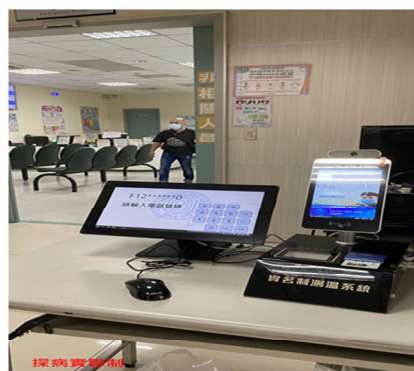

實聯制結合測溫刷卡整合，可應用於人員出勤刷卡、會員訪客系統等，保存相關紀錄。

AI零接觸測溫實聯制訪客系統

實聯制實績

利用身分證、健保卡資料登錄系統，保存相關紀錄，或同時擴充保存影像應用。

AI 零接觸測溫實聯制訪客系統

門禁出勤各類應用整合，單純性刷卡，除了可結合拍照，亦可結合影像等擴充不同行業應用。

網路門禁監視系統

還原刷卡即時影音，避免刷卡異常

掃描器監視系統

還原作業即時影音，避免作業疏失

卡都錄 DSSDVR

QRCALL BOX 將讀卡機送出的卡號轉換成代碼或人名，儲存在監視系統，並且可用代碼或人名之關鍵字快速搜尋影像回放，稱之為DSSDVR。

AI 監控各式應用。

代打卡爭議

可利用關鍵字查詢打卡時影片是否為本人。

禁區存證

人員有意圖侵入受管制區域，可錄影存查。

社區大樓停車場

大樓停車場管制進入不管出去，造成一卡多輛車停入。

信用卡與提款卡

信用卡與提款卡使用過程錄影存查。

AI智慧保全系統

AI 保全系統架構

智慧安全POS機暨人臉辨識系統