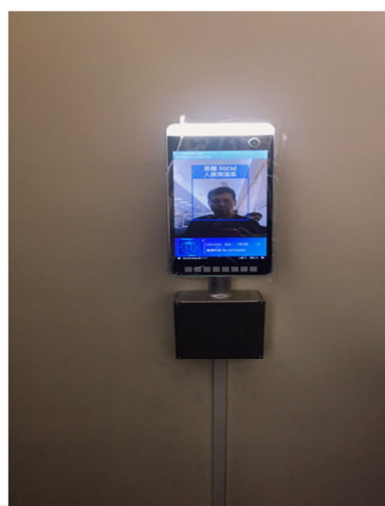

實聯制結合測溫刷卡整合，可應用於人員出勤刷卡、會員訪客系統等，保存相關紀錄。

AI零接觸測溫實聯制訪客系統

實聯制實績

利用身分證、健保卡資料登錄系統，保存相關紀錄，或同時擴充保存影像應用。

AI 零接觸測溫實聯制訪客系統

門禁出勤各類應用整合，單純性刷卡，除了可結合拍照，亦可結合影像等擴充不同行業應用。

網路門禁監視系統

還原刷卡即時影音，避免刷卡異常

掃描器監視系統

還原作業即時影音，避免作業疏失

卡都錄 DSSDVR

QRCALL BOX 將讀卡機送出的卡號轉換成代碼或人名，儲存在監視系統，並且可用代碼或人名之關鍵字快速搜尋影像回放，稱之為DSSDVR。

AI 監控各式應用。

代打卡爭議

可利用關鍵字查詢打卡時影片是否為本人。

禁區存證

人員有意圖侵入受管制區域，可錄影存查。

社區大樓停車場

大樓停車場管制進入不管出去，造成一卡多輛車停入。

信用卡與提款卡

信用卡與提款卡使用過程錄影存查。

AI智慧保全系統

AI 保全系統架構

智慧安全POS機暨人臉辨識系統

各行業人臉辨識應用，一進一出與人數控管。人臉辨識門禁
 出勤系統，結合 LINE 推播。

人臉考勤與門禁管制

工地人員管制系統

機電	30	玻璃	43	進場 ENTER	出場 EXIT
土木	7	電焊	21	進場 ENTER	出場 EXIT
泥工	45	電工	11	進場 ENTER	出場 EXIT
放樣	22	鷹架	9	進場 ENTER	出場 EXIT
混凝土	54	雜工	12	進場 ENTER	出場 EXIT
今日人數 200		現場人數 88		攝助聲信 尚武工地	